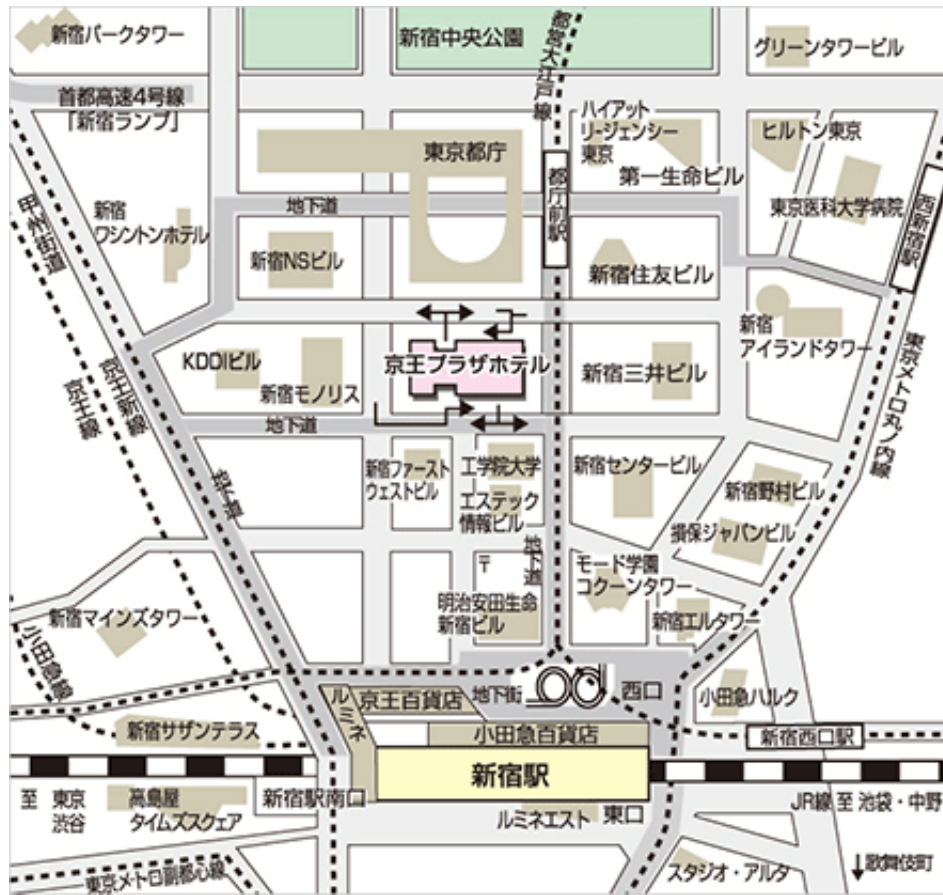

## 交通アクセス

京王プラザホテル

所在地 〒160-8330 東京都新宿区西新宿 2-2-1

TEL 03-3344-0111 (代表) FAX 03-3345-8269 (フロント)

「新宿駅西口 (JR・私鉄・地下鉄)」から徒歩5分。

「都庁前駅 (都営大江戸線)」から B1 出口階段を上がってすぐ

【リムジンバス一部運休のお知らせ】

新型コロナウイルスの影響により、現在京王プラザホテル発着の空港直通リムジンバスは、羽田空港発、京王プラザホテル着のみ運行しており、羽田空港行着および、成田空港発着の全便を運休