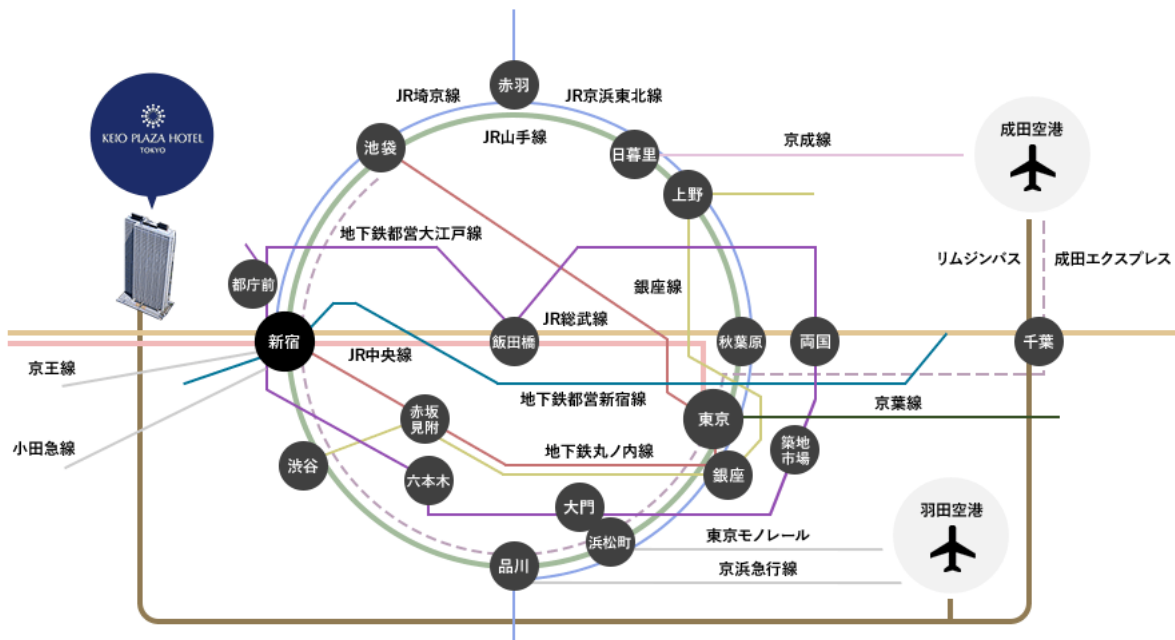

## 交通アクセス

京王プラザホテル

所在地 〒160-8330 東京都新宿区西新宿 2-2-1

TEL 03-3344-0111 (代表) FAX 03-3345-8269 (フロント)

「新宿駅西口 (JR・私鉄・地下鉄)」から徒歩5分。

「都庁前駅 (都営大江戸線)」から B1 出口階段を上がってすぐ

【リムジンバス一部運休のお知らせ】

新型コロナウイルスの影響により、現在京王プラザホテル発着の空港直通リムジンバスは、羽田空港発、京王プラザホテル着のみ運行しており、羽田空港行着および、成田空港発着の全便を運休